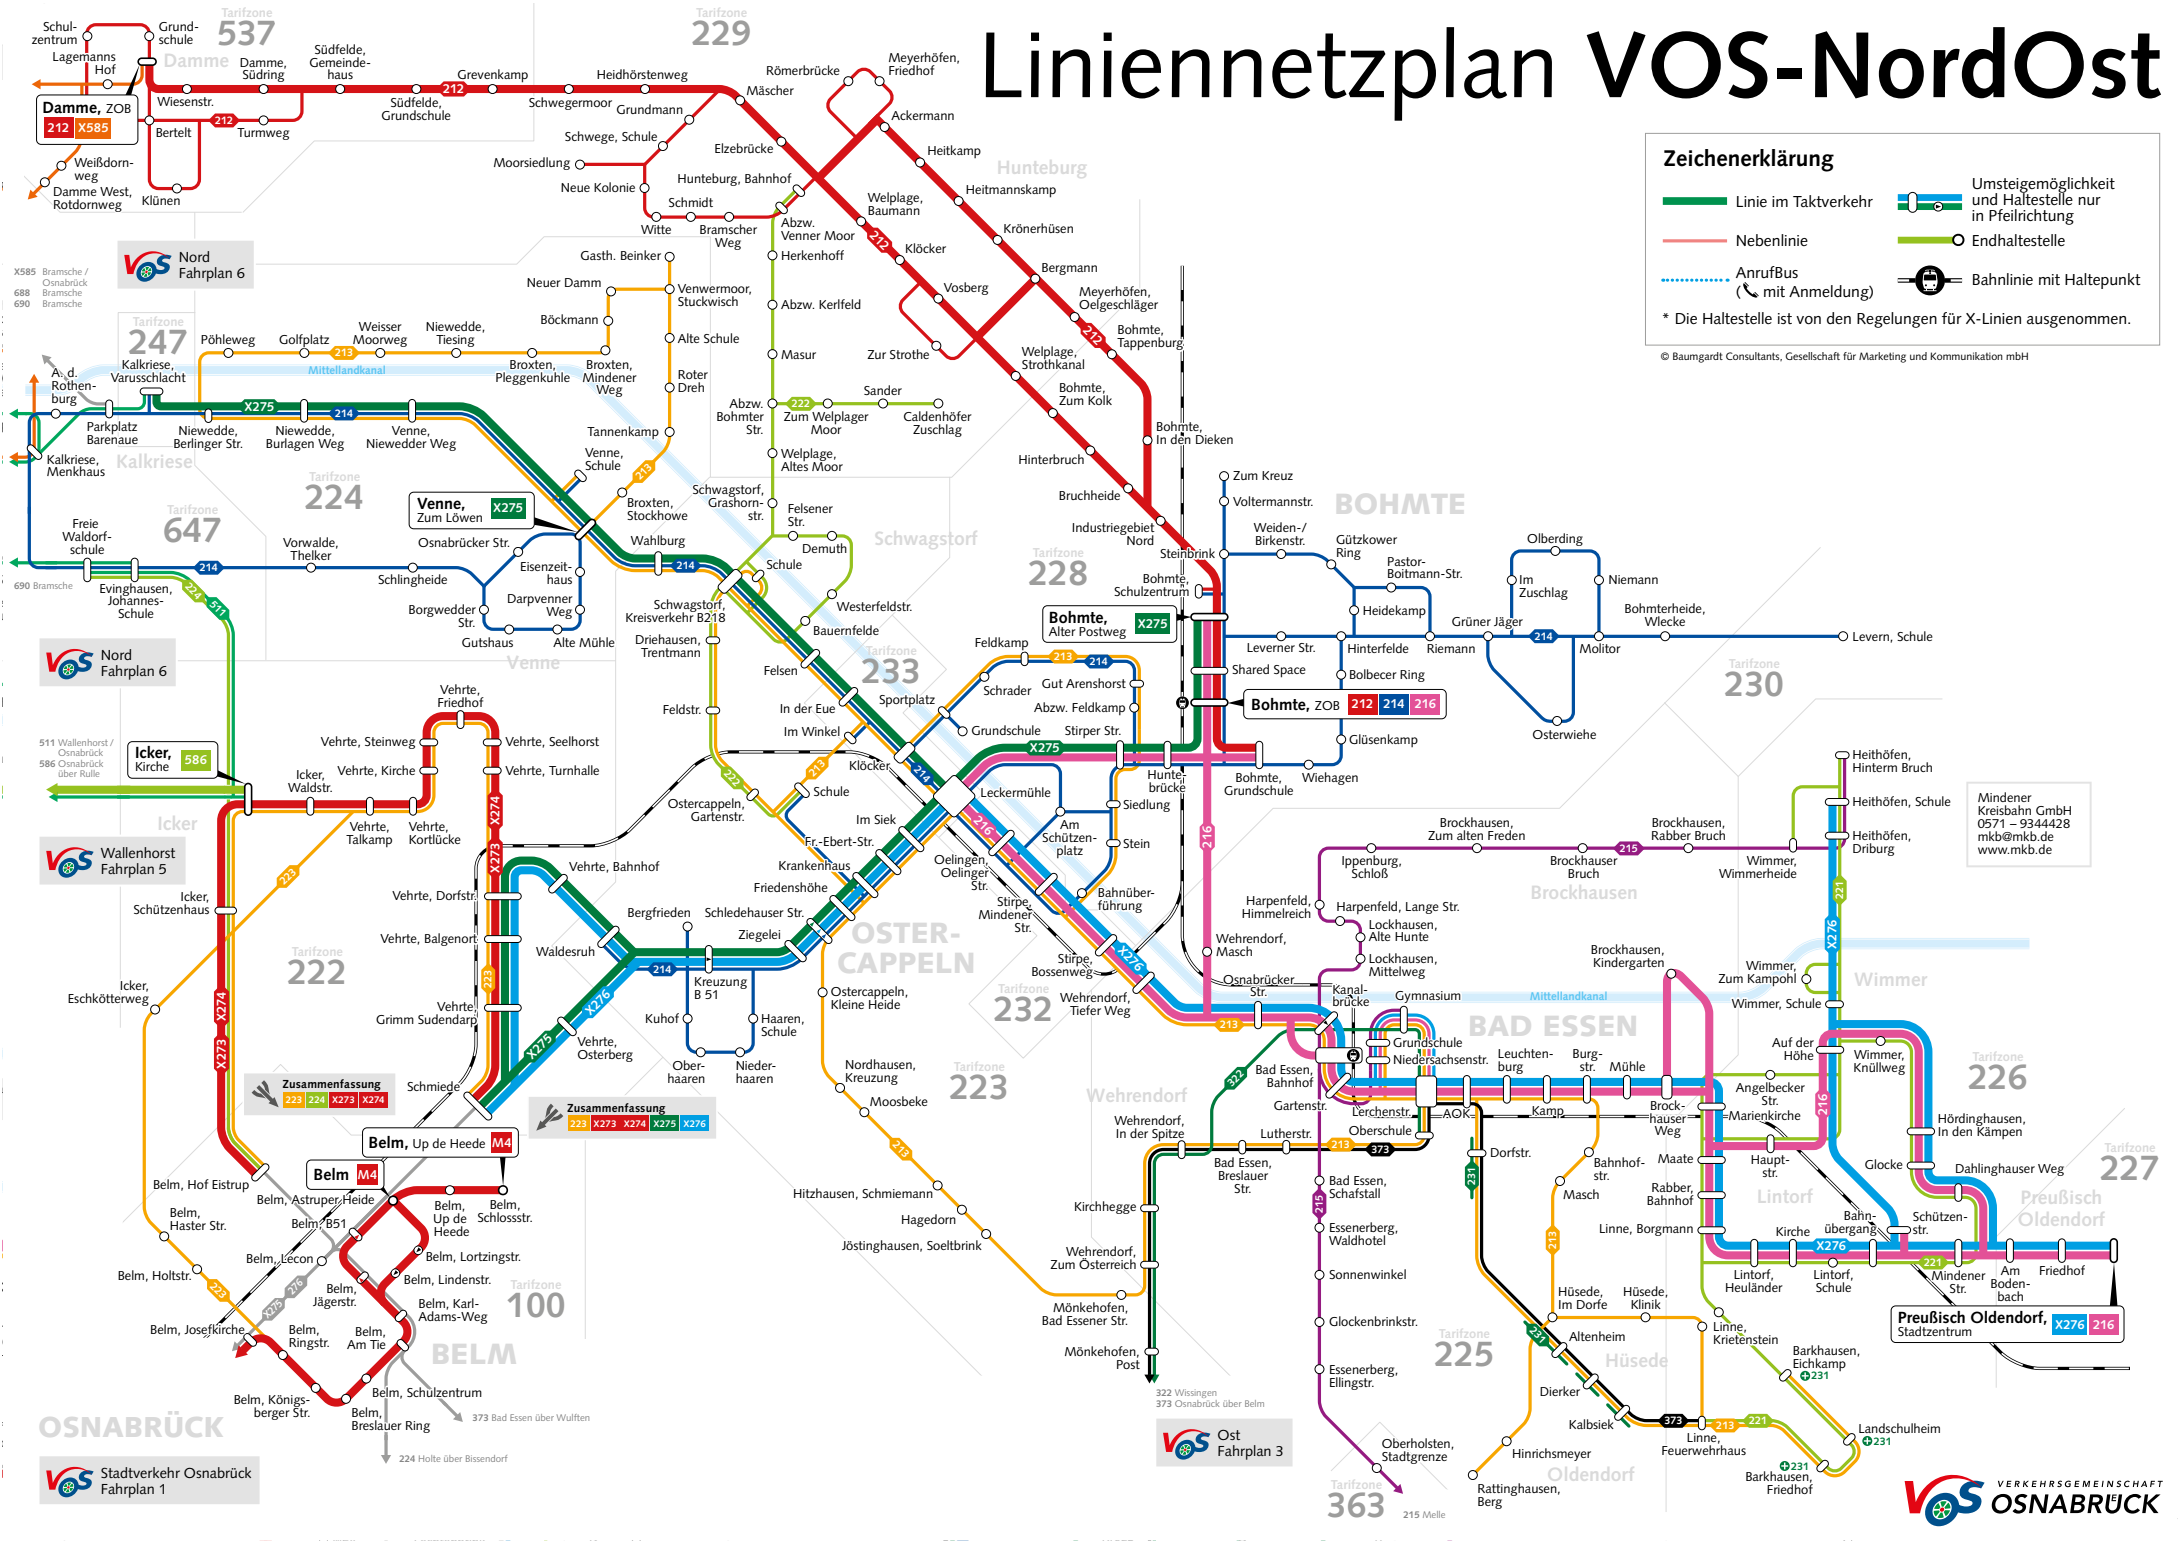

Linienetzplan VOS-NordOst

Zeichenerklärung

- Linie im Taktverkehr
- Nebenlinie
- ⋯ AnrufBus (mit Anmeldung)
- Umsteigemöglichkeit und Haltestelle nur in Pfeilrichtung
- Endhaltestelle
- Bahnhalle mit Haltepunkt

* Die Haltestelle ist von den Regelungen für X-Linien ausgenommen.

VOS Nord Fahrplan 6

585 Bramsche / Osnabrück
688 Bramsche
690 Bramsche

VOS Nord Fahrplan 6

VOS Wallenhorst Fahrplan 5

VOS Stadtverkehr Osnabrück Fahrplan 1

VOS Ost Fahrplan 3

Mindener Kreisbahn GmbH
0571 - 9344428
mkb@mkb.de
www.mkb.de